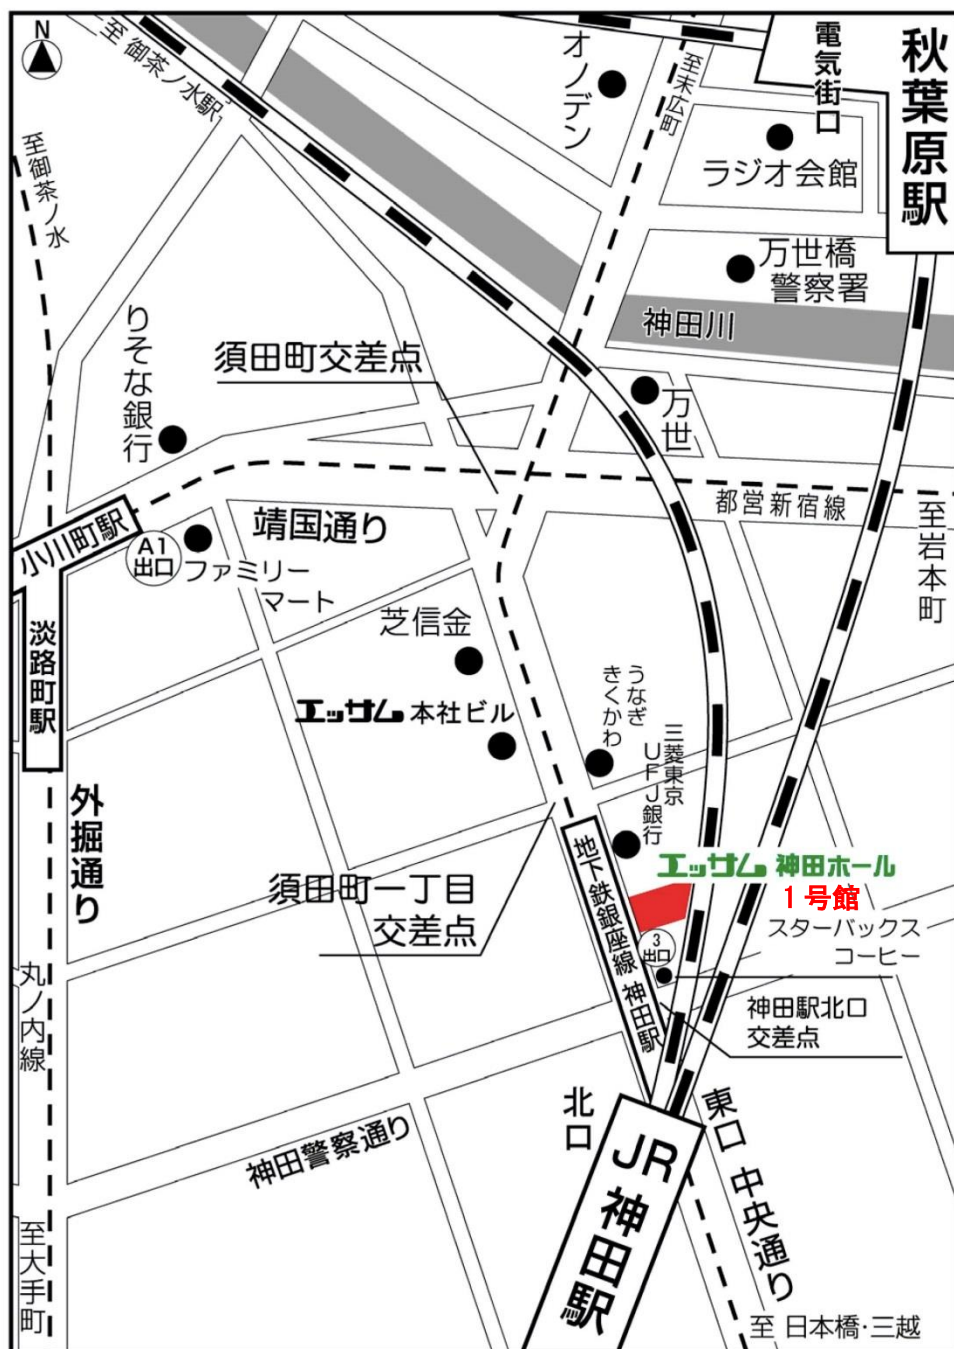

<エッサム神田ホールアクセスマップ>

エッサム 神田ホール

〒101-0045
東京都千代田区神田鍛冶町3-2-2
TEL : 03-3254-8787

- JR 神田駅 東口 徒歩 1分
- JR 秋葉原駅 電気街口 徒歩 6分
- 東京メトロ銀座線 神田駅 3出口 目の前
- 東京メトロ丸の内線 淡路町駅 A1出口 徒歩 5分