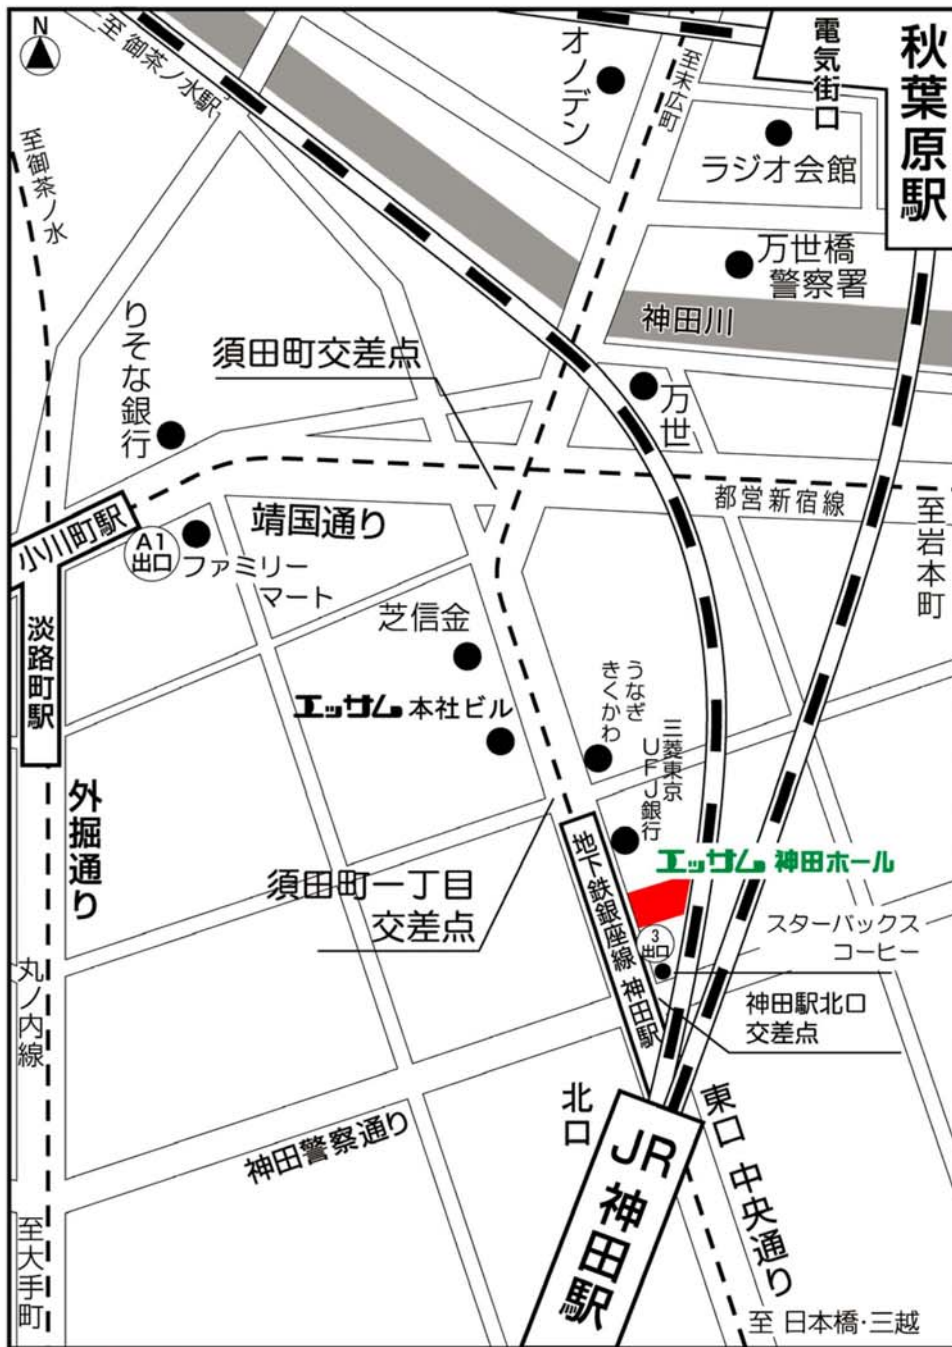

<エッサム神田ホールアクセスマップ>

エッサム 神田ホール

〒101-0045
東京都千代田区神田鍛冶町3-2-2
TEL : 03-3254-8787

- JR神田駅 東口 徒歩1分
- JR秋葉原駅 電気街口 徒歩6分
- 東京メトロ銀座線 神田駅 3出口 目の前
- 東京メトロ丸の内線 淡路町駅 A1出口 徒歩5分